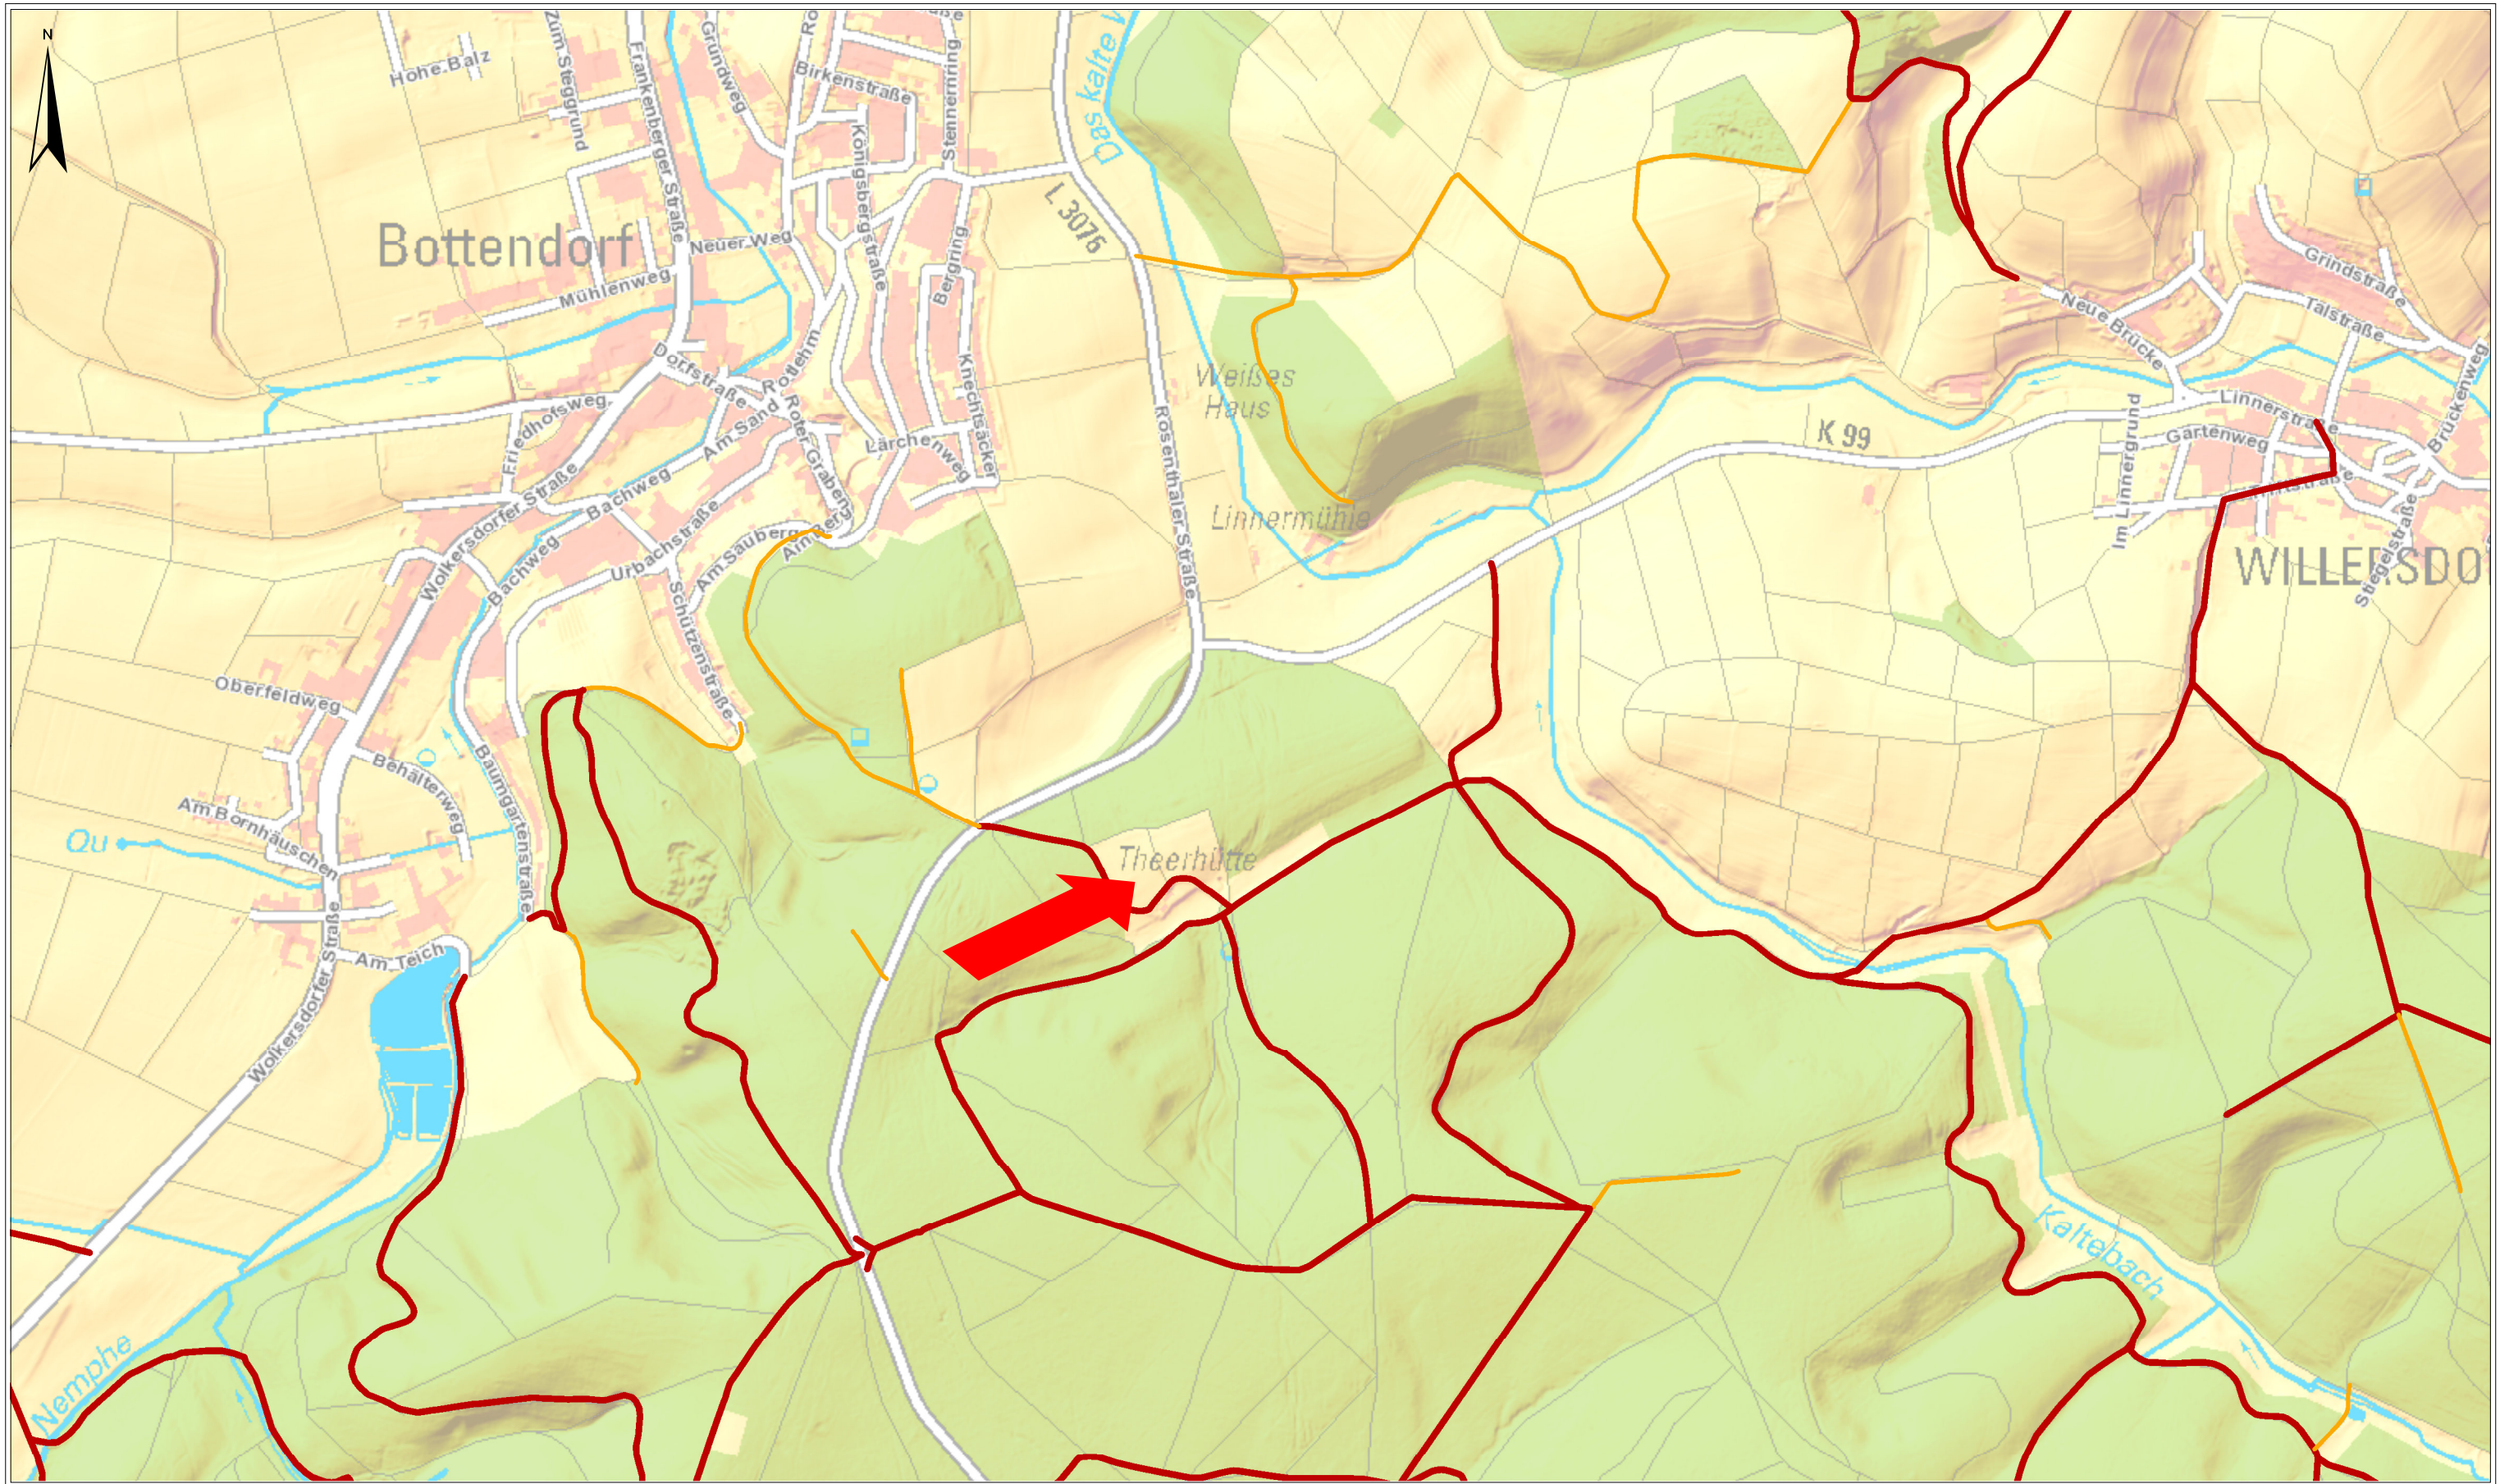

# Treffpunkt Pflanzaktion Burgwald 21.03.2023

Datum: 16.12.2022

11:57:52

1:10.000

0 100 200 300 400 m

 **HessenForst**  
MEHR WALD.  
MEHR MENSCH.